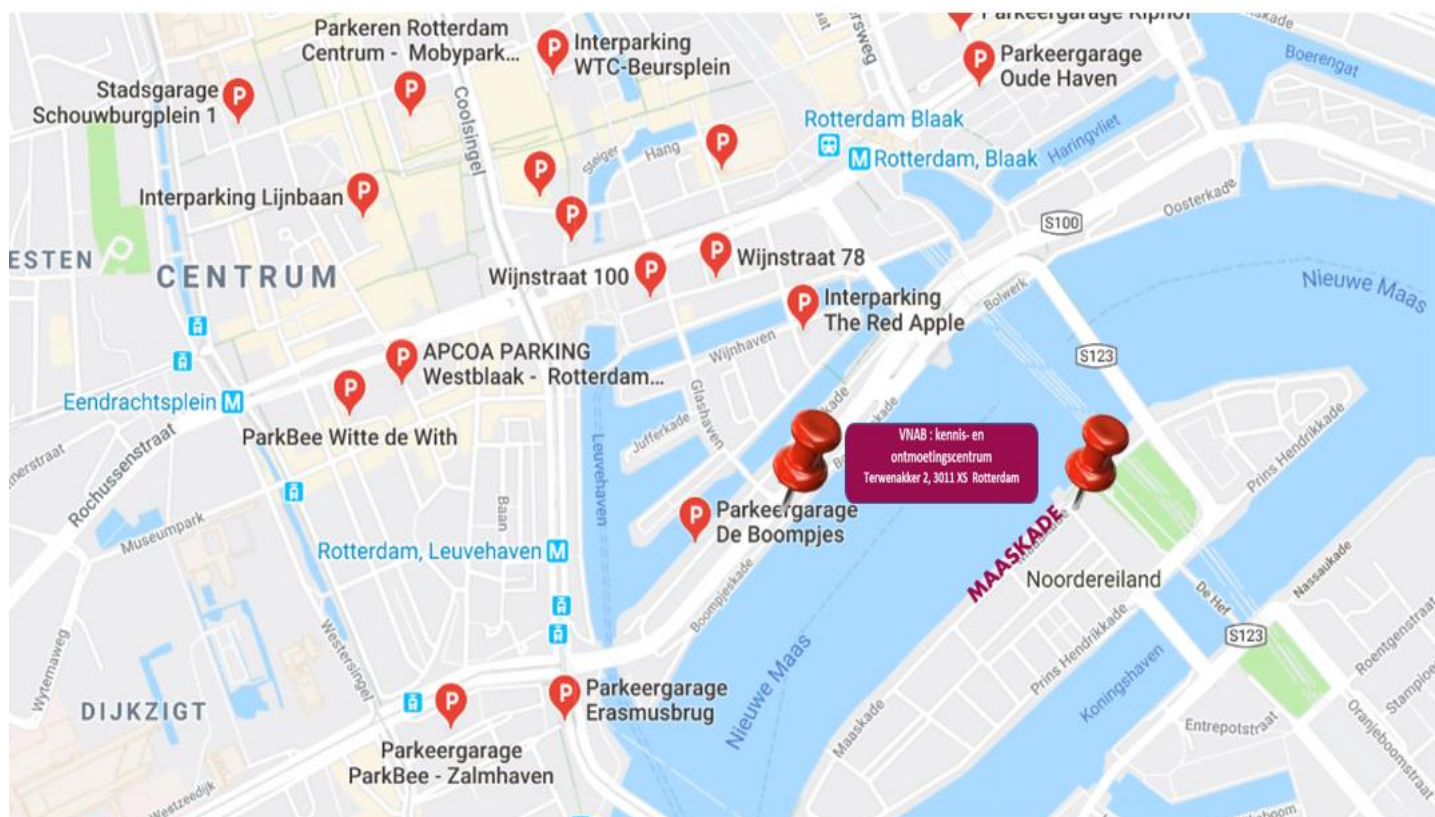

PARKEERGELEGENHEID

In de buurt van onze event locatie (Terwenakker 2, 3011 XS Rotterdam) zijn verschillende parkeermogelijkheden. De dichtstbijzijnde zijn:

1. Parkeergarage boompjes: Loopafstand 100 meter
2. Parkeergarage Interparking The Red Apple: Loopafstand circa 400 meter
3. Parkeergarage Erasmusbrug: Loopafstand circa 550 meter
4. Parkeergarage De Markthal: Loopafstand circa 700 meer

Op de Maaskade (*zie plattegrond*) kun je gratis parkeren: loopafstand is circa 1200 meter.

Openbaar vervoer

Vanaf Rotterdam centraal adviseren wij metro lijn D of E – uitstappen bij station Leuehaven. Voor overige opties zie volgende pagina.

SCHEMA METRO NETWERK ROTTERDAM

“Women Empower Women”