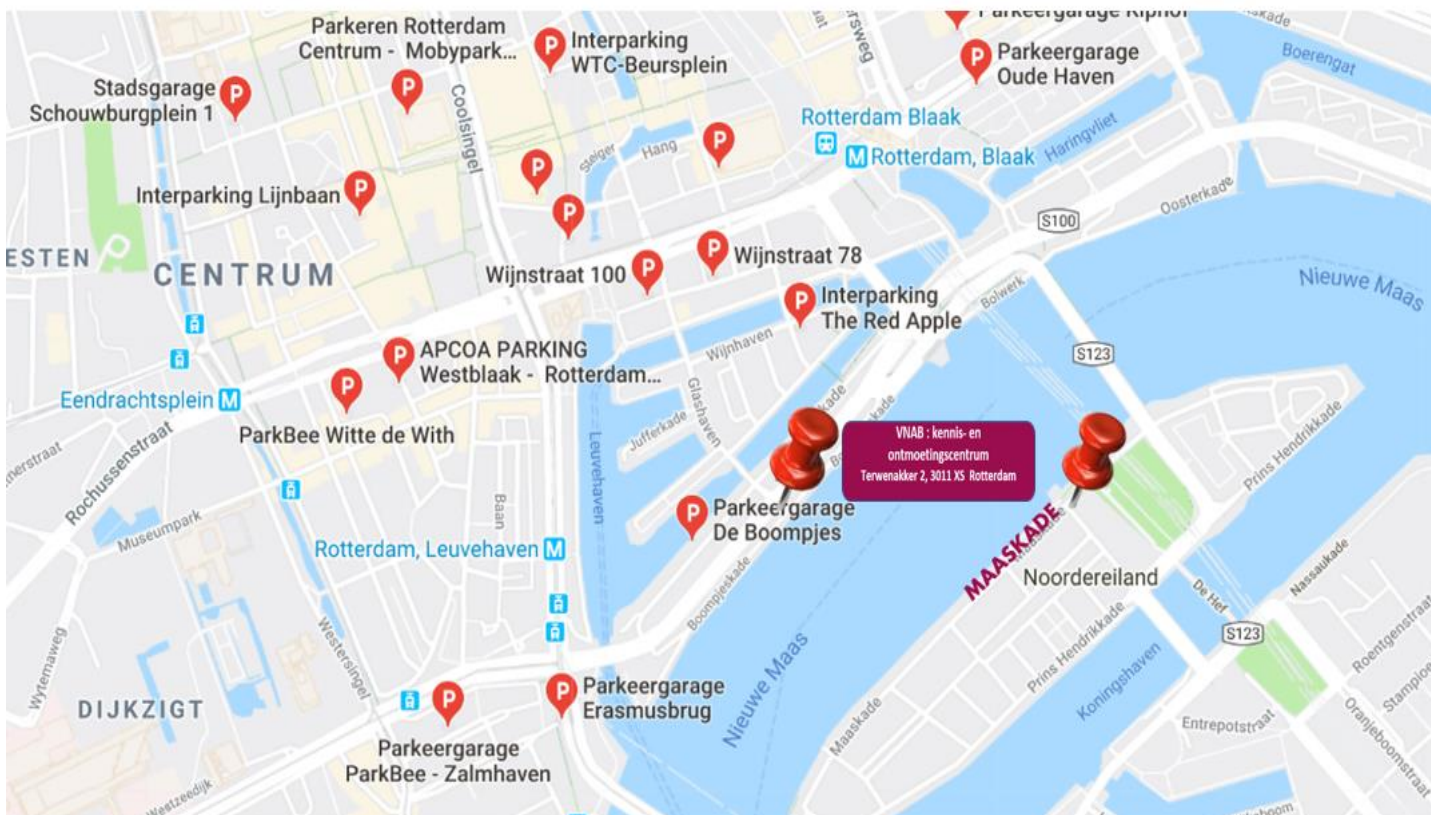

PARKEERGELEGENHEID

In de buurt van onze event locatie (Terwenakker 2, 3011 XS Rotterdam) zijn verschillende parkeermogelijkheden. De dichtstbijzijnde zijn:

1. Parkeergarage boompjes: Loopafstand 100 meter
2. Parkeergarage Interparking The Red Apple: Loopafstand circa 400 meter
3. Parkeergarage Erasmusbrug: Loopafstand circa 550 meter
4. Parkeergarage De Markthal: Loopafstand circa 700 meer

Op de Maaskade (*zie plattegrond*) kun je gratis parkeren: loopafstand is circa 1200 meter.

Openbaar vervoer

Vanaf Rotterdam centraal adviseren wij metro lijn D of E – uitstappen bij station Leuehaven. Voor overige opties zie volgende pagina.

SCHEMA METRO NETWERK ROTTERDAM

“Women Empower Women”